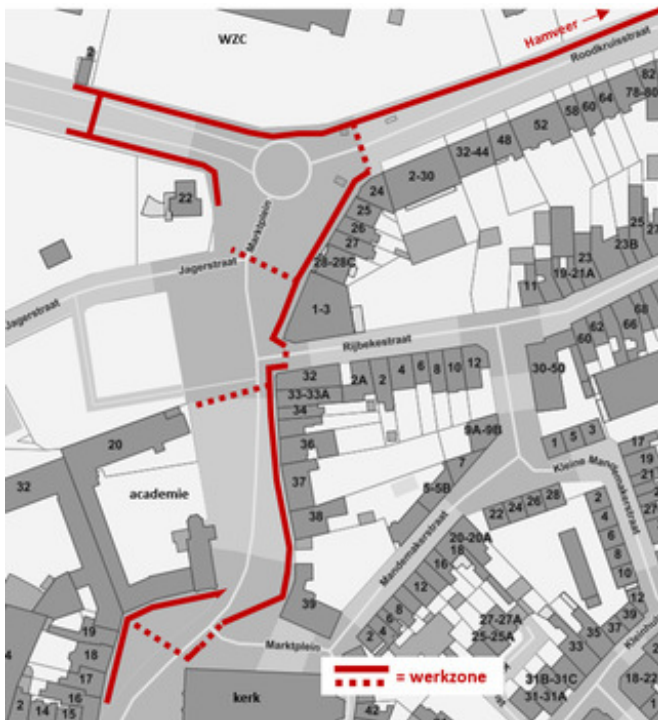

Nutswerken Marktpluin-Meulenbroekstraat-Roodkruisstraat

13
aug
2019

Op maandag 19 augustus 2019 starten werken aan de nutsleidingen in de Meulenbroekstraat, de Roodkruisstraat en op het Marktpluin. Bij gunstige weersomstandigheden wordt het einde van de werken verwacht rond eind september 2019.

De lokale handelaars blijven bereikbaar. Voor de wekelijkse zaterdagmarkt kan je tijdens deze nutswerken nog steeds terecht op het Marktpluin.

De werken verlopen in verschillende fasen en op verschillende locaties:

- Fase 1 – Meulenbroekstraat richting Roodkruisstraat tot Hamveer.
- Fase 2 – Roodkruisstraat richting Marktpluin
- Fase 3 – Marktpluin

Gemotoriseerd verkeer zal op bepaalde momenten hinder kunnen ondervinden. Fietzers en voetgangers hebben steeds doorgang.