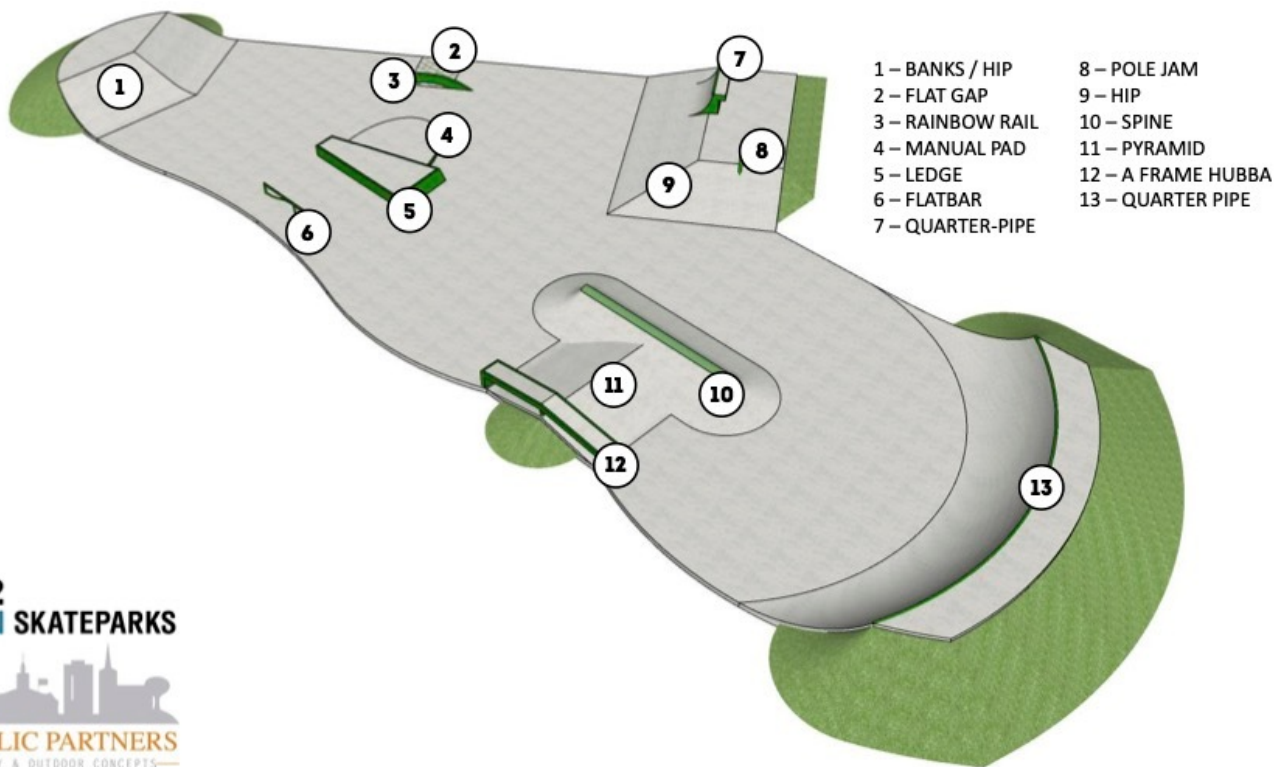

## Skatepark Hamme

Het lokaal bestuur Hamme koos, na vele jaren van losse ramps die verouderd en niet meer veilig waren, om te investeren in een duurzaam skatepark uit beton. In afwachting van dit skatepark werd in mei 2019 de werkgroep 'Toernavies' in het leven geroepen. De jongeren die zich tot deze groep aangesloten hebben, werkten mee aan een pop-up skatepark en gaven het toekomstige skatepark vorm.

Op maandag 16 januari 2023 starten de werken aan het nieuwe skatepark ter hoogte van jeugdcentrum Den Appel. Op de [Facebookpagina](#) en de [Instagrampagina](#) van Team jeugd kan je elke maandag updates over de vordering van de werken terugvinden. Het concrete moment van ingebruikname van het skatepark kan nog niet meegedeeld worden, dat is afhankelijk van hoe snel de werken zullen gaan. We mikken hier op eind maart, begin april. We voorzien de feestelijke opening alvast in de tweede week van de paasvakantie, op woensdag 12 april 2023.