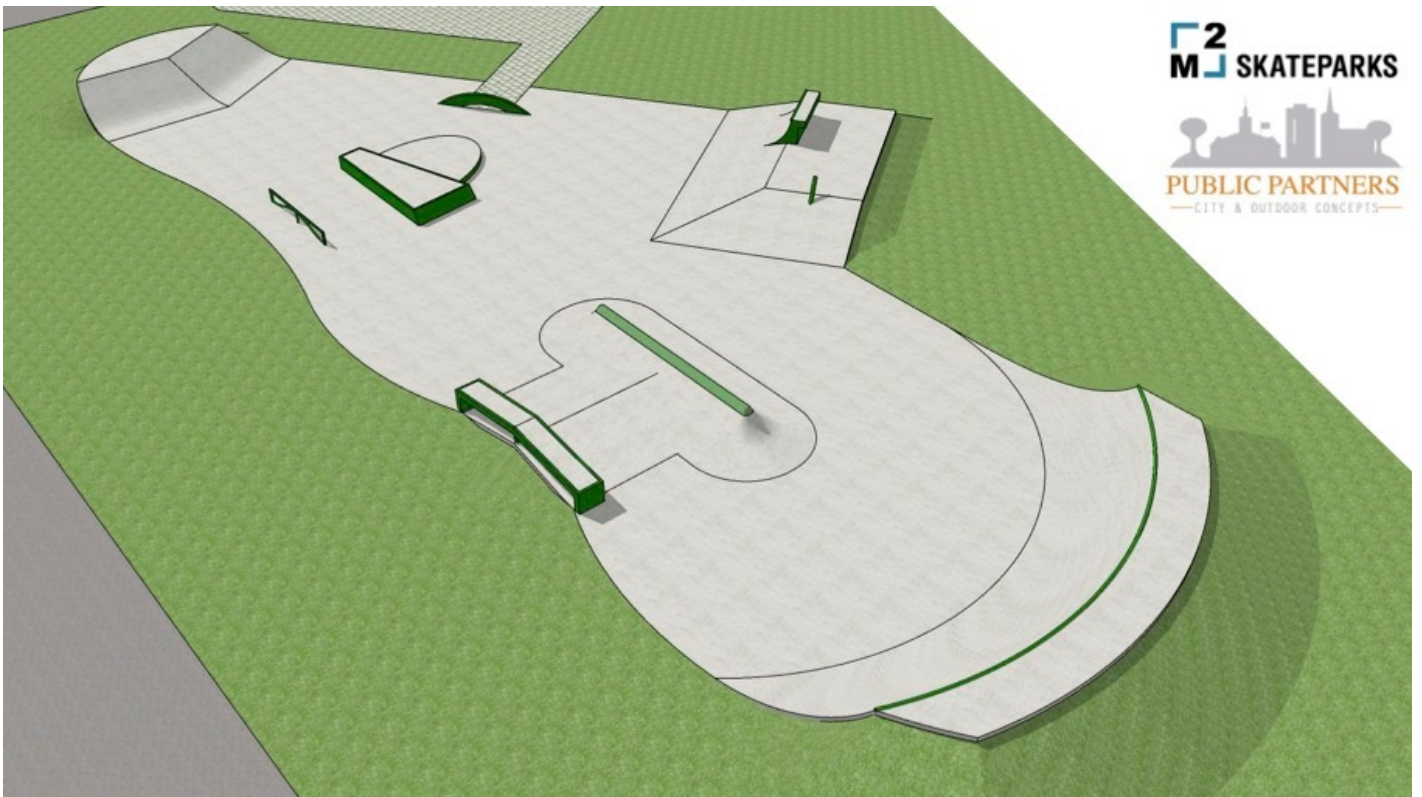

## Skatepark Hamme

Het lokaal bestuur Hamme koos, na vele jaren van losse ramps die verouderd en niet meer veilig waren, om te investeren in een duurzaam skatepark uit beton. In afwachting van dit skatepark werd in mei 2019 de werkgroep 'Toernavies' in het leven geroepen. De jongeren die zich tot deze groep aangesloten hebben, werkten mee aan een pop-up skatepark en gaven het toekomstige skatepark vorm.

Op maandag 16 januari 2023 starten de werken aan het nieuwe skatepark ter hoogte van jeugdcentrum Den Appel. Op de [Facebookpagina](#) en de [Instagrampagina](#) van Team jeugd kan je elke maandag updates over de vordering van de werken terugvinden. Het concrete moment van ingebruikname van het skatepark kan nog niet meegedeeld worden, dat is afhankelijk van hoe snel de werken zullen gaan. We mikken hier op eind maart, begin april. We voorzien de feestelijke opening alvast in de tweede week van de paasvakantie, op woensdag 12 april 2023.