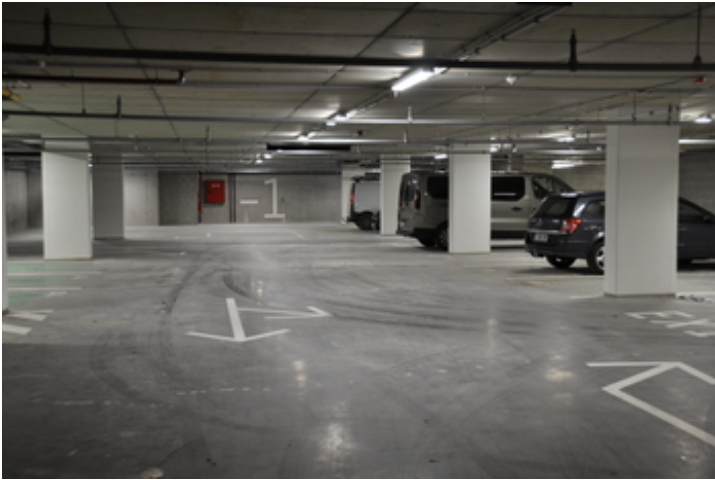

Werken ondergrondse parking Nieuwstraat

Afgelopen maand werden door Indigo Park Belgium (concessiehouder) enkele voorbereidende werken uitgevoerd voor het plaatsen van de eilandstelen in de ondergrondse parking Nieuwstraat. Deze week starten de opvolgingswerken:

- **week van 18 mei** (3 dagen): verdere elektriciteitswerken/bekabeling
- **week van 25 mei**: installatie parkeerbeheersysteem
- **donderdag 28 mei**: plaatsen van extra camera's

Er zal tijdelijk 1 rijbaan op verdieping -1 worden afgesloten. Auto's kunnen gedurende de werken altijd in- en uitrijden. Aan de gebruikers van de ondergrondse parking wordt gevraagd om extra voorzichtig te zijn en de snelheid aan te passen.

Contact

[Streeteo (by Indigo Park Belgium)](#)

Parkeerwinkel
Onze-Lieve-Vrouwkerkplein 28
9200 Dendermonde

03 217 44 90

parkeren.hamme.be@streeteo.com

HTTP

<http://be.streeteo.com>

Vandaag open van 09:00 tot 12:30, van 13:30 tot 17:00
Morgen gesloten

[Alle informatie](#)